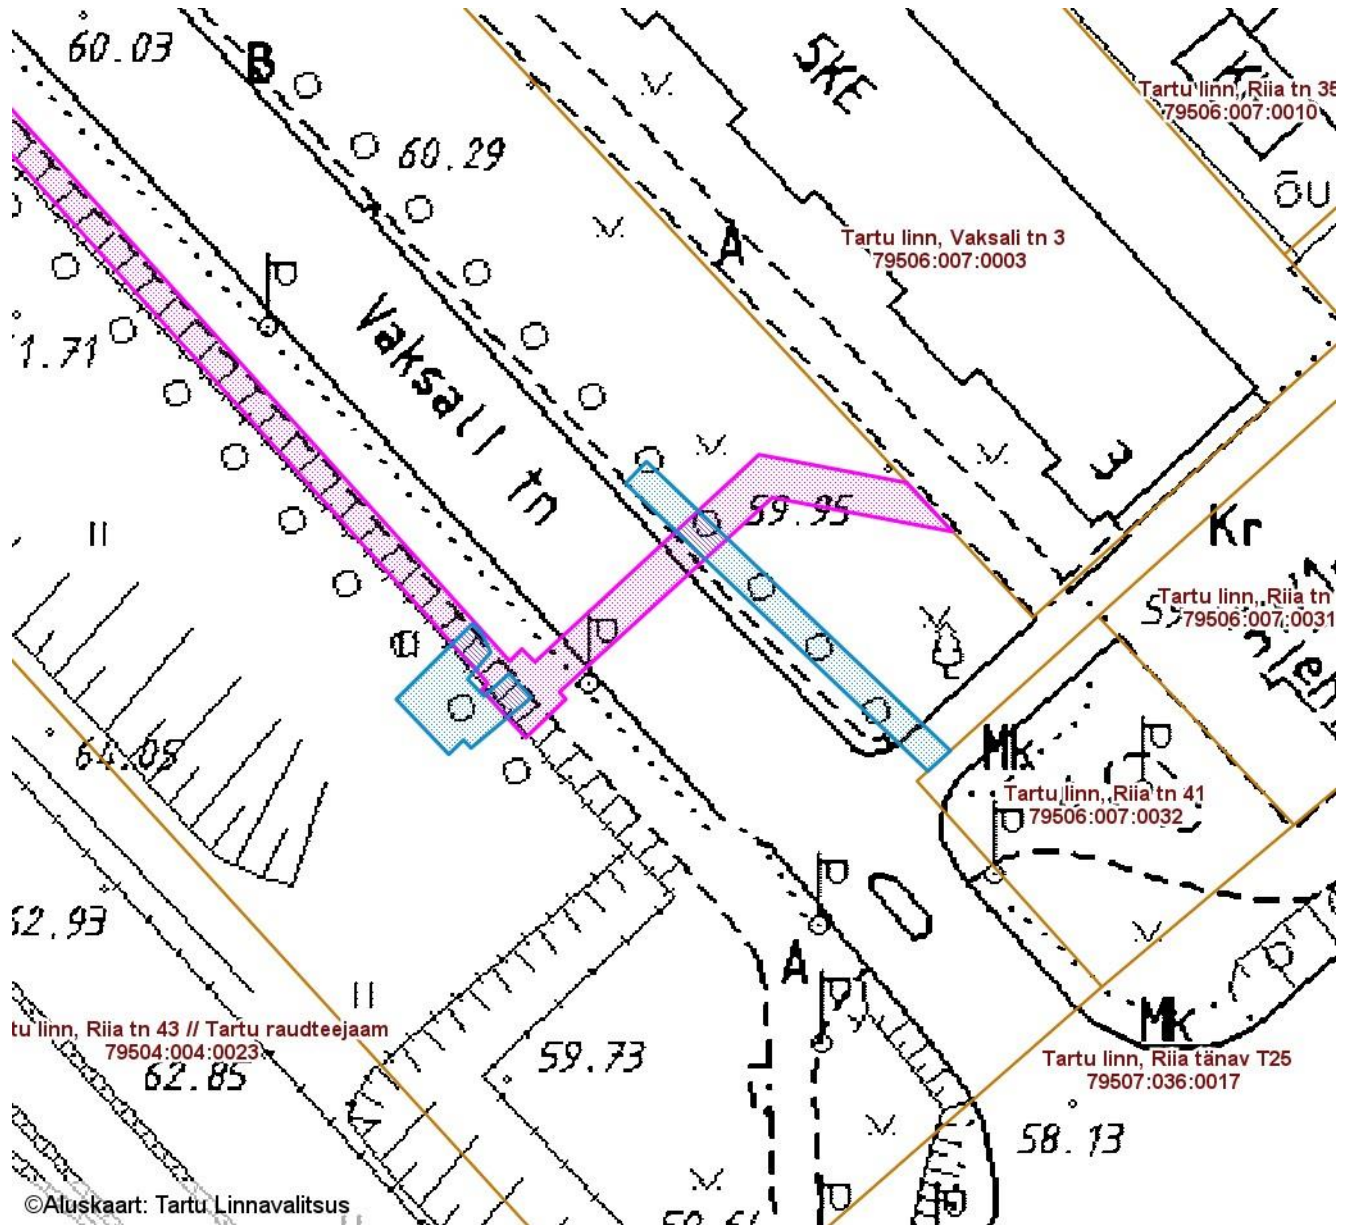

# SUNDVALDUSE ALA ASENDIPLAAN

Tartu maakond, Tartu linn, Tartu linn, Vaksali tänav T7 (79506:007:0036)

M 1 : 500

©Aluskaart: Tartu Linnavalitsus

## Sundvalduse ala koordinaadid

- Sundvalduse ala pindala  
Ligikaudu 90 m<sup>2</sup> (35 m<sup>2</sup> + 55 m<sup>2</sup>)  
(0,4 kV maakaabel ja jaotuskilp)
- Olemasolevad piirangud ja  
isiklikud kasutusõigused

Koostas: **Sandra Simson**

Nr	X	Y	Nr	X	Y
1	6473205.72	658711.17	16	6473215.46	658681.08
2	6473224.74	658691.19			
3	6473226.19	658692.57			
4	6473207.06	658712.65			
5	6473214.18	658679.79			
6	6473210.46	658676.04			
7	6473206.83	658679.51			
8	6473207.77	658680.48			
9	6473207.24	658680.98			
10	6473210.58	658684.96			
11	6473212.16	658683.50			
12	6473210.67	658681.84			
13	6473211.80	658680.75			
14	6473213.57	658682.27			
15	6473214.85	658681.69			